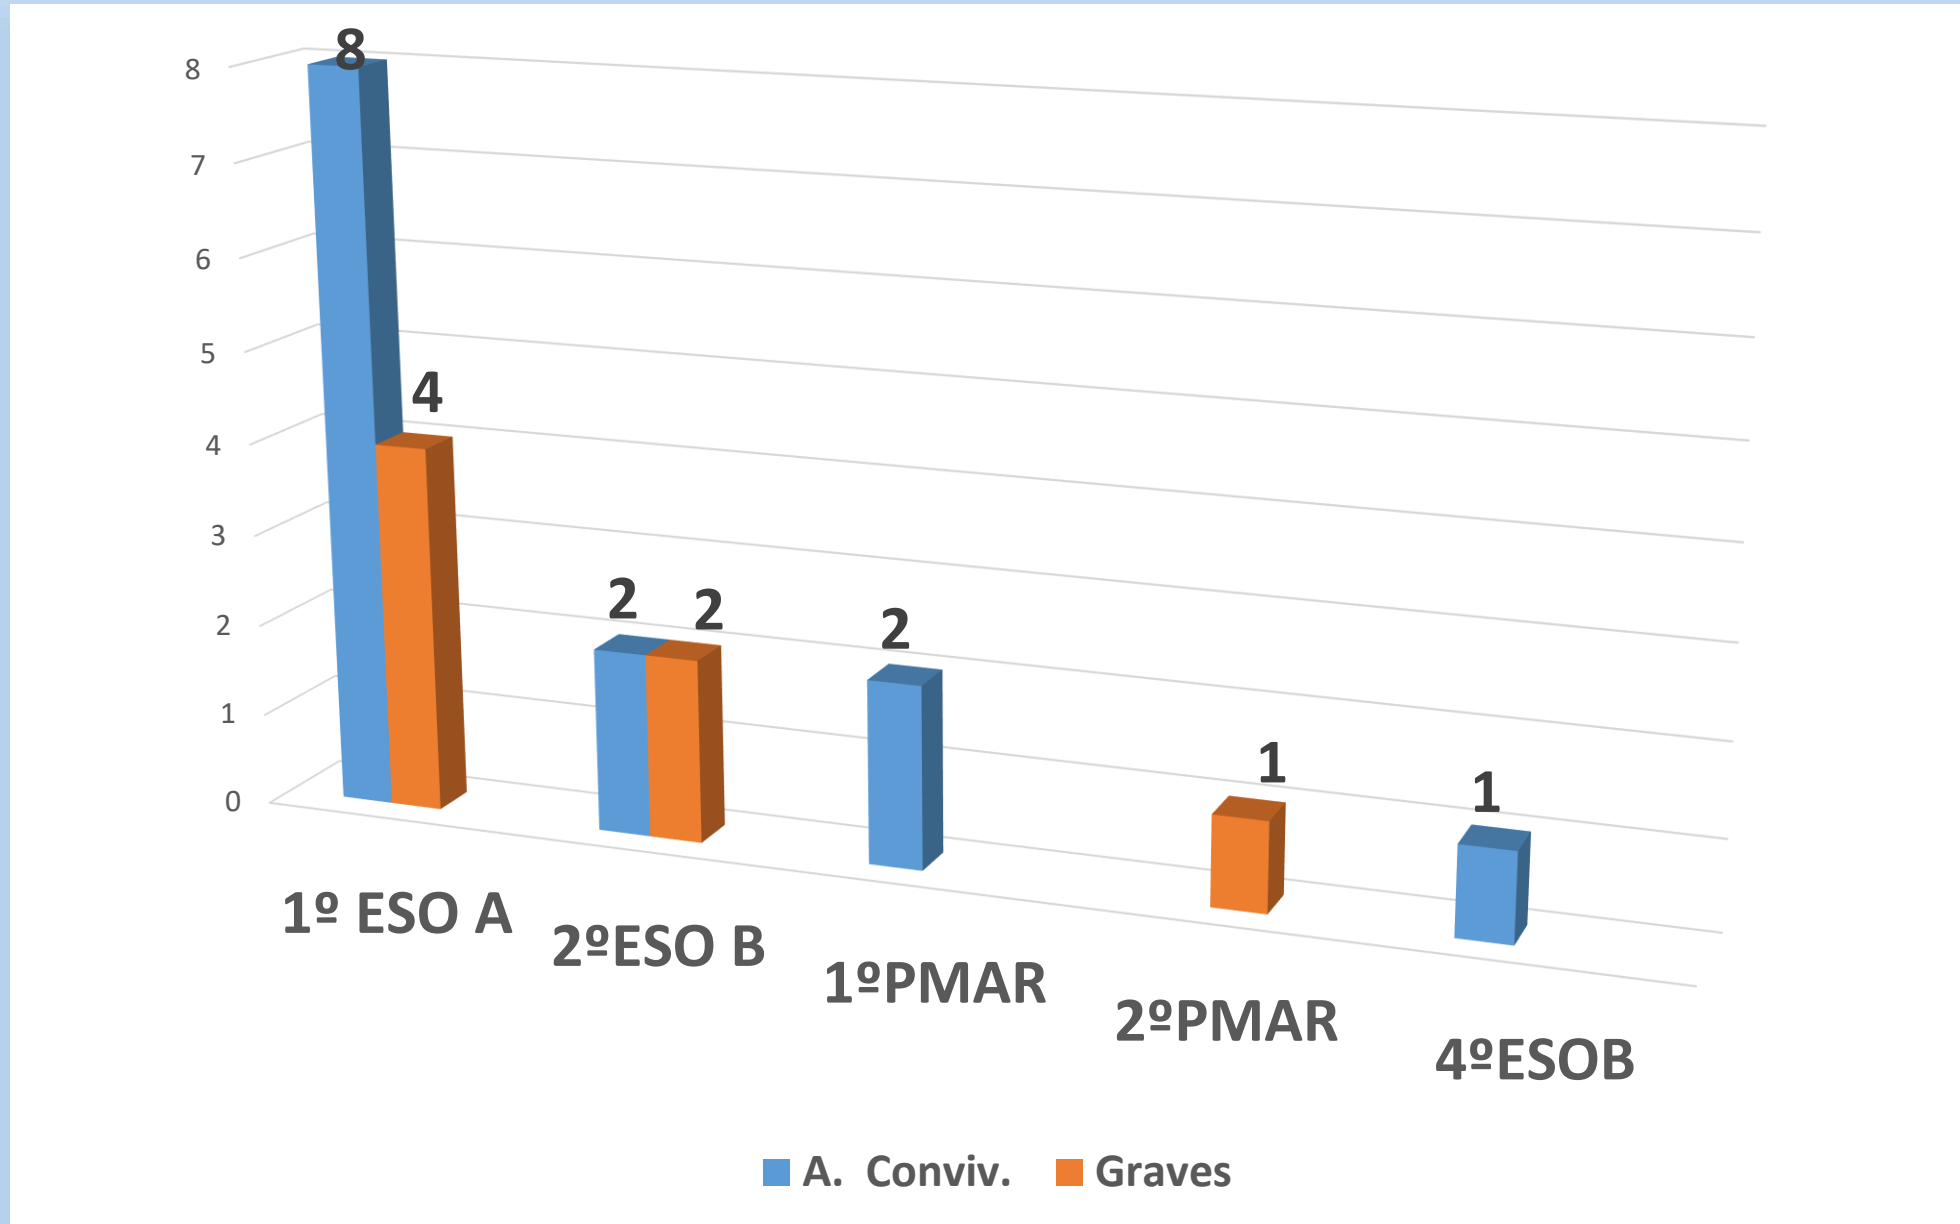

ANÁLISIS DE CONVIVENCIA. 1ª EVALUACIÓN.

■ A. CONV ■ GRAVES

CURSO
2019/2020

■ A. Convivencia ■ Graves ■ M. Graves

Castilla-La Mancha

EXPULSIONES EXTERNAS/INTERNAS.

CURSO
2019/2020

EXPULSIONES
INTERNAS: 1

EXPULSIONES
EXTERNAS: 2