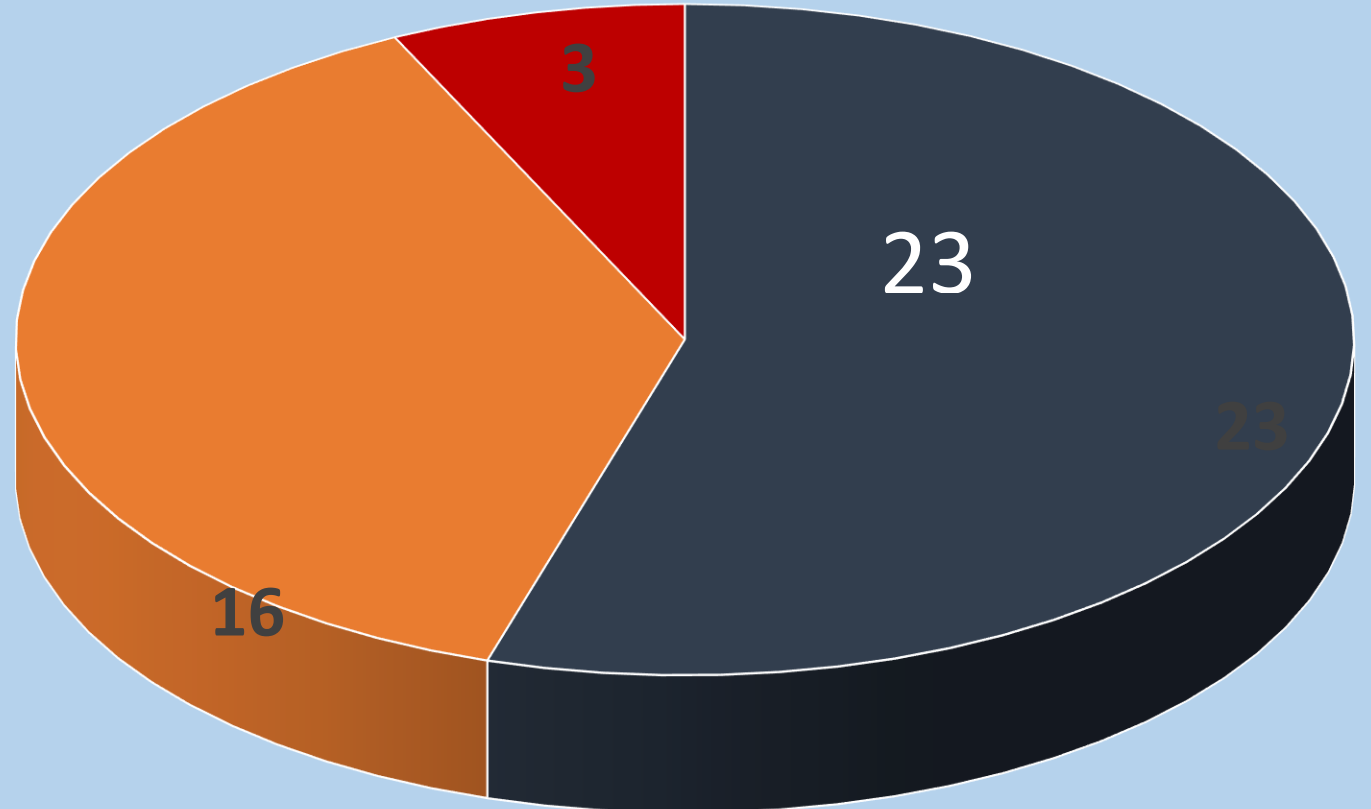

ANÁLISIS DE CONVIVENCIA. 1ª EVALUACIÓN.

■ A. CONV ■ GRAVES

CURSO
2019/2020

■ A. Convivencia ■ Graves ■ M. Graves

Castilla-La Mancha

EXPULSIONES EXTERNAS/INTERNAS.

CURSO
2019/2020

EXPULSIONES
INTERNAS: 1

EXPULSIONES
EXTERNAS: 2