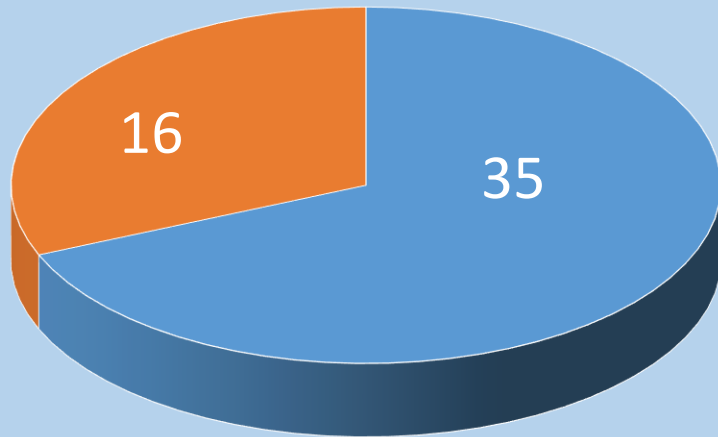

ANÁLISIS DE CONVIVENCIA. 1ª EVALUACIÓN.

■ A. CONV ■ GRAVES

CURSO
2019/2020

■ A. Convivencia ■ Graves ■ M. Graves

Castilla-La Mancha

EXPULSIONES EXTERNAS/INTERNAS.

CURSO
2019/2020

EXPULSIONES
INTERNAS: 1

EXPULSIONES
EXTERNAS: 2