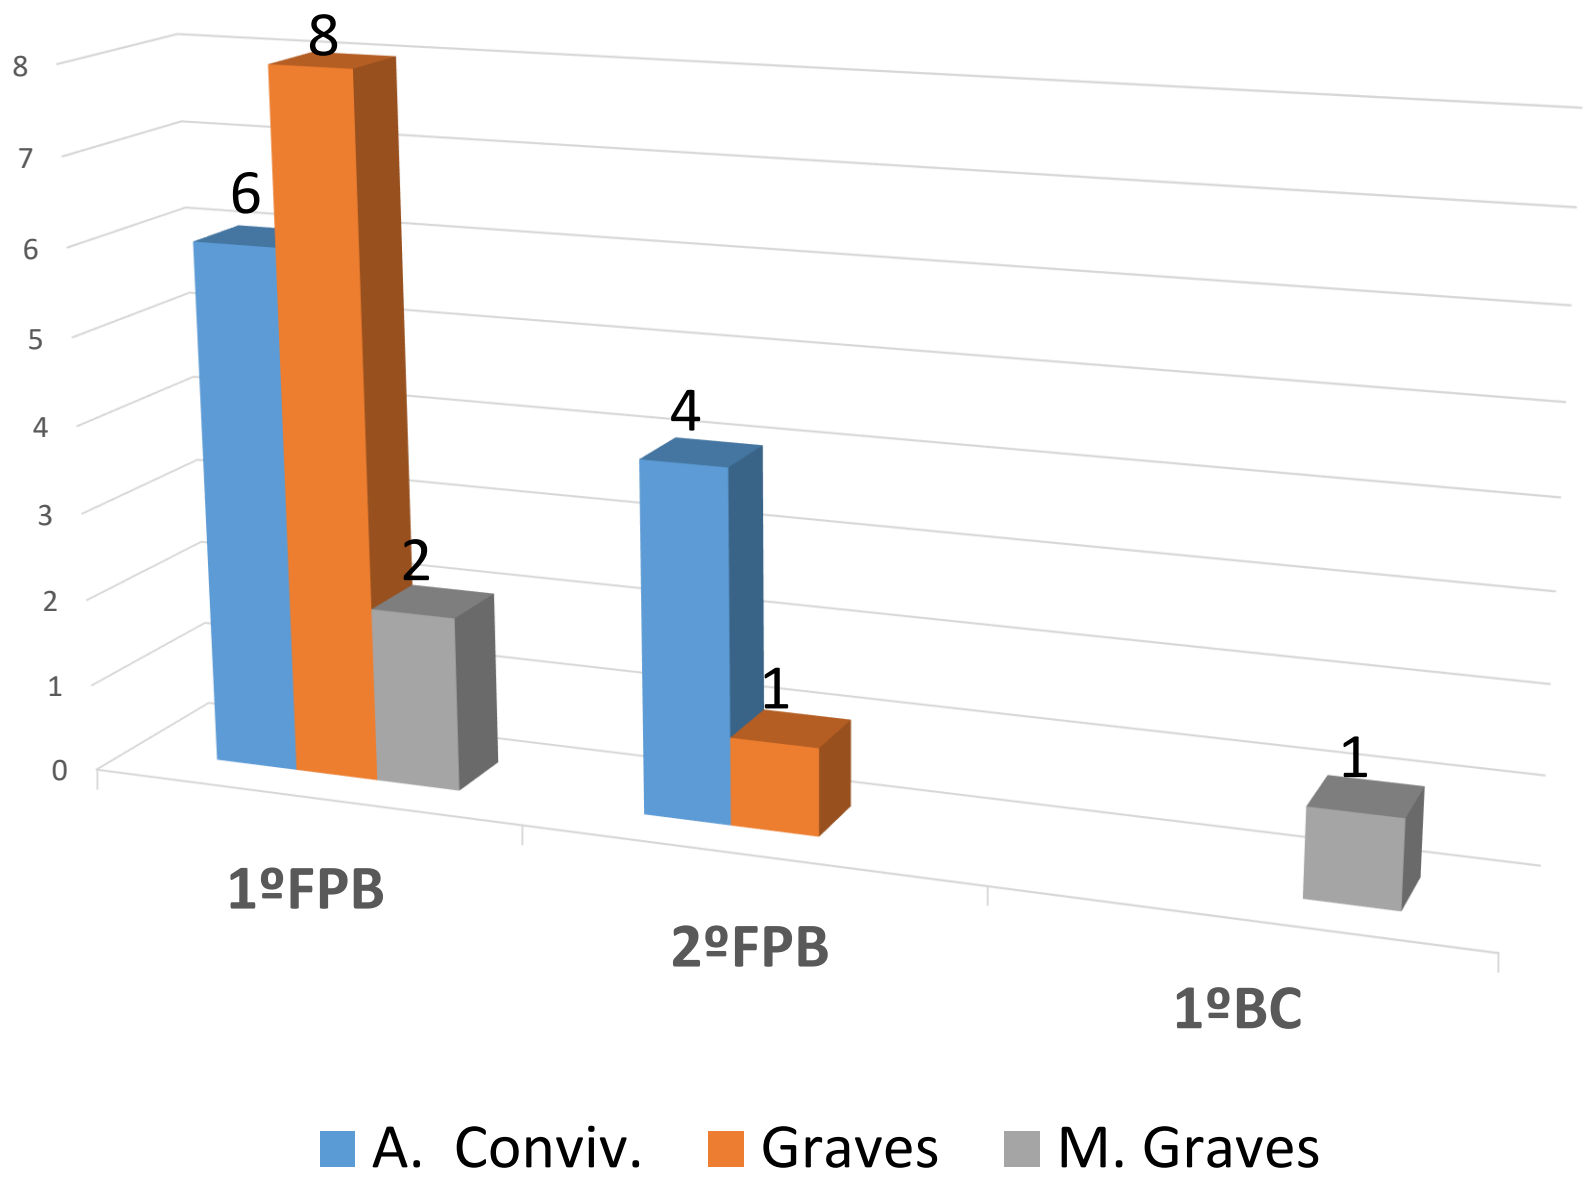

ANÁLISIS DE CONVIVENCIA. 1ª EVALUACIÓN.

■ A. CONV ■ GRAVES

CURSO
2019/2020

■ A. Convivencia ■ Graves ■ M. Graves

Castilla-La Mancha

EXPULSIONES EXTERNAS/INTERNAS.

CURSO
2019/2020

EXPULSIONES
INTERNAS: 1

EXPULSIONES
EXTERNAS: 2